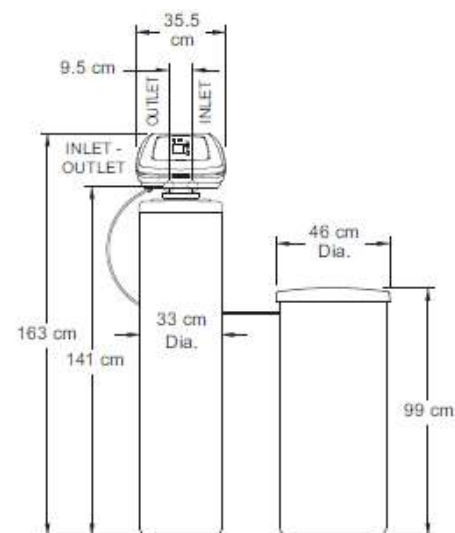

EcoMix 37, 50